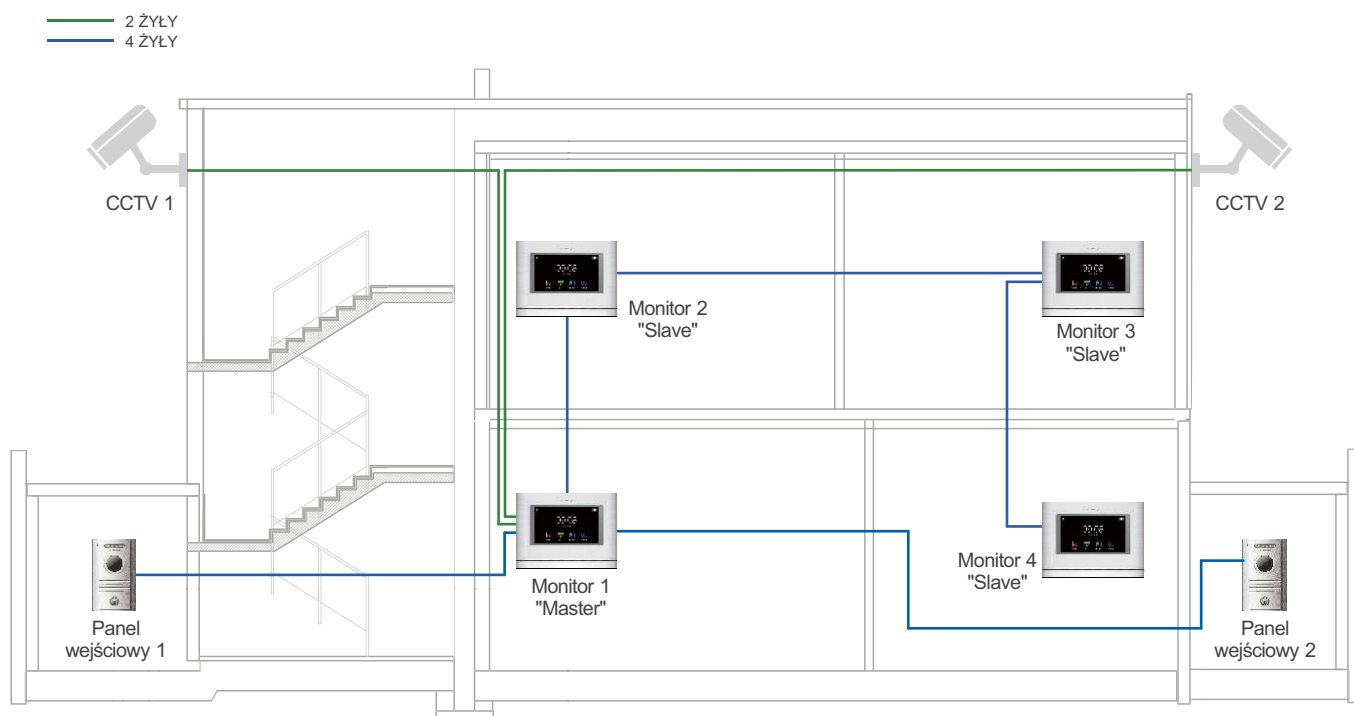

&

4 POŁĄCZENIA

COMMAX przedstawia - maksymalna rozbudowa dla Twojego komfortu i bezpieczeństwa

NOWY SYSTEM 4-4-4

System COMMAX 4-4-4 zapewnia wysoką jakość obrazu zarówno z kamer obserwacyjnych jak i paneli wejściowych. Estetyczny monitor wykrywa ruch i zapisuje obraz sprzed kamery obserwacyjnej lub panelu zewnętrznego. Użytkownicy mogą sprawdzić kto znajdował się w pobliżu drzwi wejściowych lub w otoczeniu domu. System z łatwością obsługuje paneli wejściowych do komunikacji z odwiedzającymi. Kamery obserwacyjne CCTV można podłączyć bezpośrednio do monitora.

Jeśli potrzebujesz obsługiwać kilka wejść w kilku miejscach w swoim domu system COMMAX 4-4-4 jest najlepszym rozwiązaniem dla zapewnienia komfortu i bezpieczeństwa.

4 POŁĄCZENIA

SCHEMAT IDEOWY

Zapewniamy **zwiększone bezpieczeństwo** poprzez **dostęp z kliku monitorów**

SPECYFIKACJA

Zasilanie	230V AC / 16-28V DC
Ekran	panoramiczny 7" LCD, dotykowy
Montaż	Natynkowy
Temperatura pracy	0°C - 40°C
Okablowanie	Panel wejściowy: 4 żyły Monitor - monitor: 4 żyły Kamera CCTV: 2 żyły
Odległość	Panel wejściowy: 100m(UTP)
Pobór mocy	max.10W, czuwanie 3.4W
Wymiary(mm)	244(szer.)x180(wys.)x18(gt.)

SPECYFIKACJA

Zasilanie	12V(z monitora)
Temperatura pracy	-40°C - + 40 C
Połączenie	4 żyły + obwód otwarcia wejścia
czułość	0.1 Lux(30cm od kamery)
Doświetlenie kamery	Białe diody LED (3 szt.)
Kąt widzenia	Poziomy 82°, Pionowy 66°
Regulacja kąta widz.	Pion: +/- 12°
Standard video	PAL
Distance	50m(0.650)
Czujnik obrazu	HD 720p, 1 Mpx.
Wymiary(mm)	96(szer.)×155(wys.)×32(gł.)