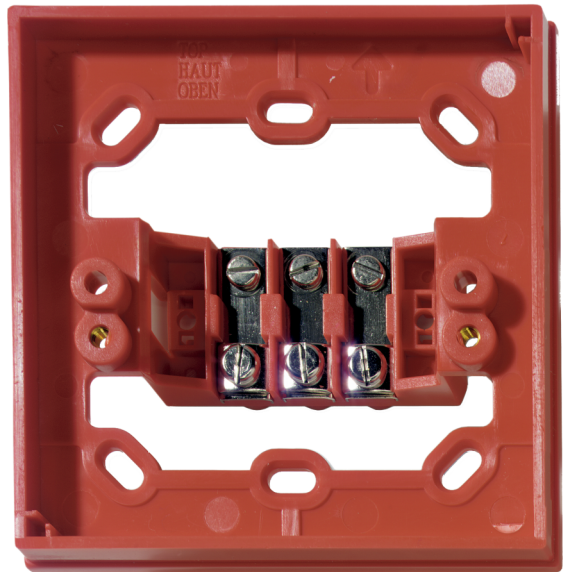

DM790

Puszka podtynkowa z zaciskami śrubowymi, czerwona

Puszka podtynkowa z zaciskami śrubowymi do stosowania z ręcznymi ostrzegaczami pożarowymi serii DM700, DM2000 oraz KAL450

Szczegóły

- Umożliwia montaż podtynkowy ręcznego ostrzegacza pożarowego

DM790

Puszka podtynkowa z zaciskami śrubowymi, czerwona

Technical specifications

Physical

Colour	Czerwony
Typ montażu	Mocowanie wpuszczane
Material (body)	Noryl SE100 (samogasnący)

Environmental

Środowisko	Wewnątrz
------------	----------

Wyroby zgodne

Kategoria	Odniesienie	Opis
Urządzenie detekcyjne	DMN700-EVAC	Conventional MCP, Flush Mount, Red, Free Contact, With Glass
Urządzenie detekcyjne	DMN700-ONTR	Conventional MCP, Flush Mount, Red, Double Pole Free Contact With Glass
Urządzenie detekcyjne	DMN700-SW	Conventional MCP, Flush Mount, Red, Free Contact With Glass
Urządzenie detekcyjne	DMN700R	ROP czerwony, konwencjonalny, z zaciskami, z kluczem testującym, szybką, bez puszki
Urządzenie detekcyjne	DMN700R-18	Conventional MCP, Flush Mount, Red, 560Ω & Free Contact With Glass - Polish version
Urządzenie detekcyjne	DMN700R470	Conventional MCP, Flush Mount, Red, 470Ω & Free Contact With Glass