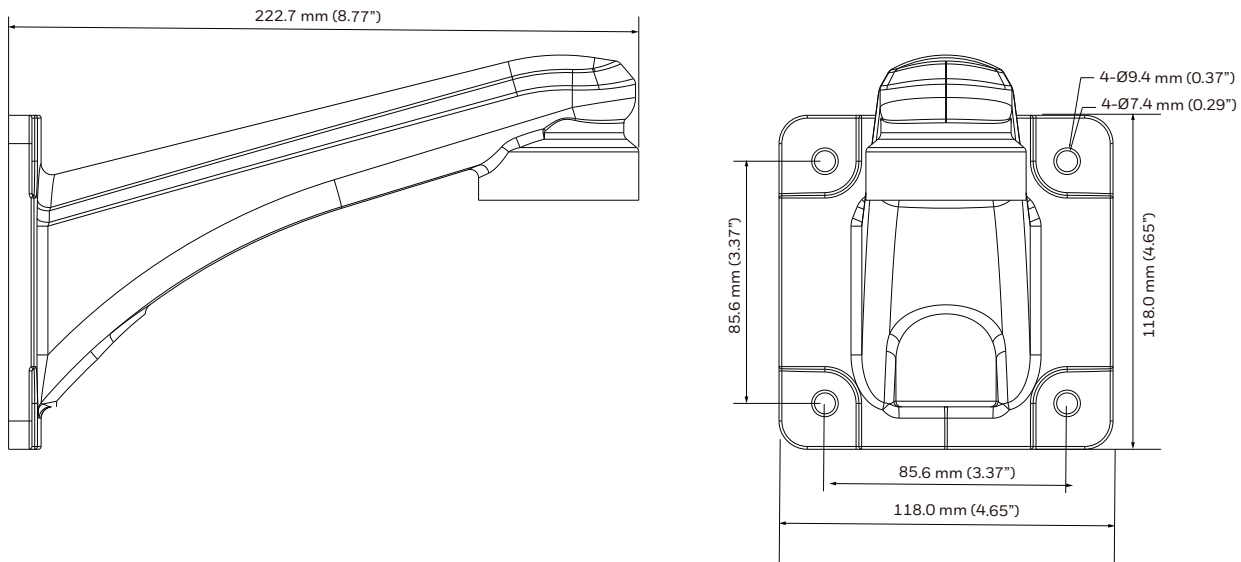

UCHWYTY I AKCESORIA

WYMIARY

HA35CNM01

HA60WLMB1