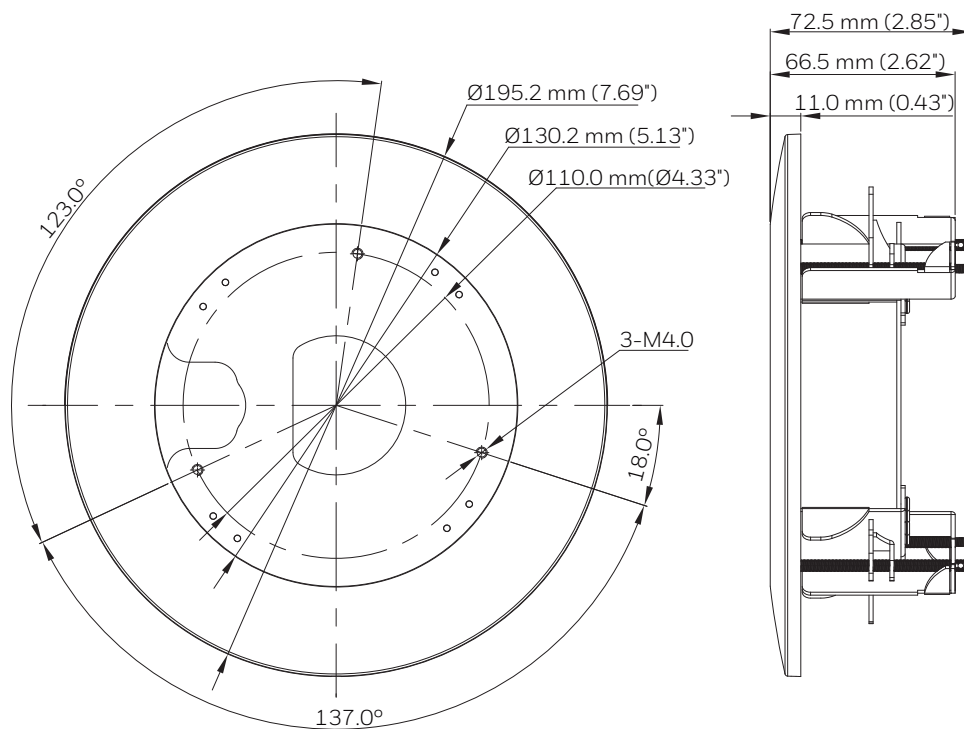

UCHWYTY I AKCESORIA

WYMIARY

HA35JCBHBA

HA35JCBM01

HA35JCBHBB

UCHWYTY I AKCESORIA

WYMIARY

HA35ICK

HA35JCBWML

UCHWYTY I AKCESORIA

WYMIARY

HC60WLMZI

HA60WLMZL

UCHWYTY I AKCESORIA

WYMIARY

HA60CNMZI