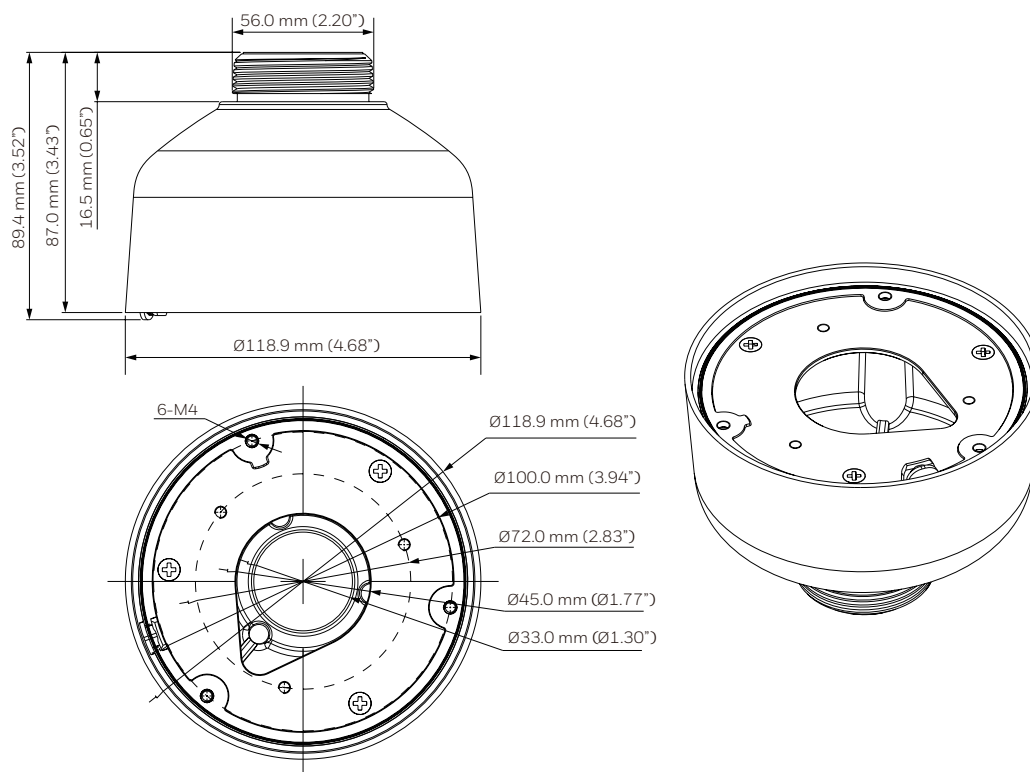

UCHWYTY I AKCESORIA

WYMIARY

HA35PMC02

HA35PMC03