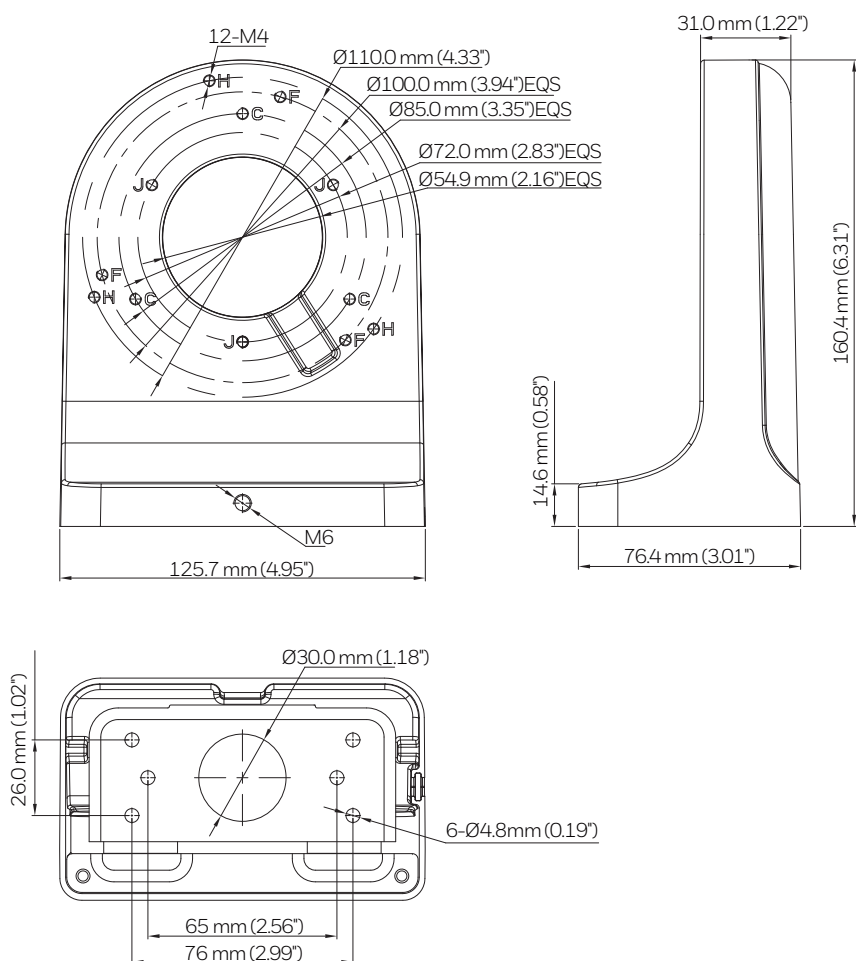

UCHWYTY I AKCESORIA

WYMIARY

HA354SC01

HA35JCBHDV

UCHWYTY I AKCESORIA

WYMIARY

HA35JCBHA1/HA35JCBHA1G

HA35JCBHDF

UCHWYTY I AKCESORIA

WYMIARY

HA35JCBHBA

HA35JCBM01

HA35JCBHBB

UCHWYTY I AKCESORIA

WYMIARY

HA35ICK

HA35JCBWML

UCHWYTY I AKCESORIA

WYMIARY

HC60WLMZI

HA60WLMZL

UCHWYTY I AKCESORIA

WYMIARY

HA60CNMZI

HA60PLMZI

UCHWYTY I AKCESORIA

WYMIARY

HA60CLM01

HA60CLM02

UCHWYTY I AKCESORIA

WYMIARY

HA35SB3