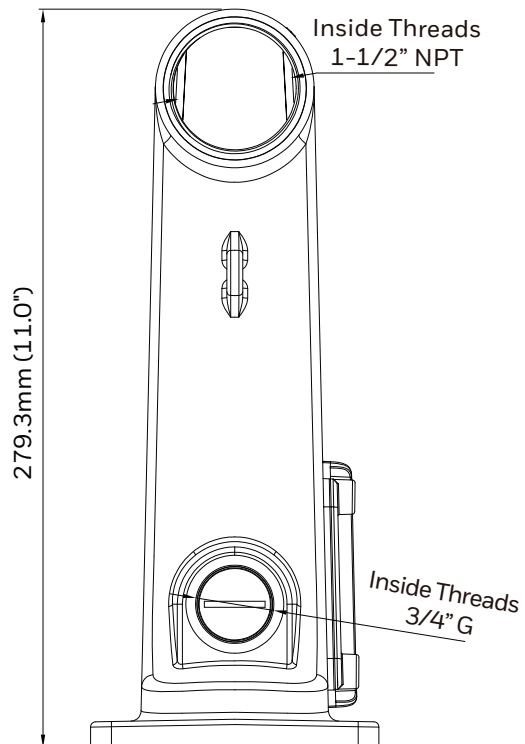

UCHWYTY I AKCESORIA

WYMIARY

HA35JCBHBA

HA35JCBM01

HA35JCBHBB

UCHWYTY I AKCESORIA

WYMIARY

HA35ICK

HA35JCBWML

UCHWYTY I AKCESORIA

WYMIARY

HC60WLMZI

HA60WLMZL

UCHWYTY I AKCESORIA

WYMIARY

HA60CNMZI

HA60PLMZI

UCHWYTY I AKCESORIA

WYMIARY

HA60CLM01

HA60CLM02

UCHWYTY I AKCESORIA

WYMIARY

HA35SB3

HA35SB4

UCHWYTY I AKCESORIA

ZAMAWIANIE

MODEL	OPIS	MODEL	OPIS
HA35CNM01	Wspornik do montażu narożnego 35S	HA35JCBHBA	Puszka przyłączeniowa 35S
HA35PLM01	Wspornik do montażu na słupie 35S	HA35JCBM01	Puszka przyłączeniowa 35S micro dome
HA60WLMB1	Uchwyt ścienny 60S, żeński 1,5 NPT, 222,7 mm (8,77 cala)	HA35JCBHBB	Puszka przyłączeniowa 35S, IP66
HA35PMC02	Nasadka kamery 35S MFZ, męski 1,5 NPT	HA35ICK	Uchwyt mocujący 35S do kopuły w suficie
HA35PMC03	Stala osłona aparatu 35S, meska 1,5NPT	HA35JCBWML	Uchwyt mocujący 35S do ściany, żeński 1,5 NPT, długość ramienia 160,4 mm (6,31 cala)
HA35PCM04B	Zaslepka 35S do montażu wiszącego, meska 1,5NPT	HA60WLMZI	Uchwyt mocujący 60S do ściany, żeński 1,5 NPT, długość ramienia 209,3 mm (8,24 cala)
HA35CLM01	Podstawa do montażu sufitowego 35S z adapterem	HA60WLMZL	Dłuższy uchwyt ścienny 60S, 1,5NPT żeński, długość ramienia 279,3 mm (11,0")
HA35CLM02	Przedłużenie wiszącego uchwyty sufitowego 35S, 252 mm (9,9 cala)	HA60CNMZI	60S uchwyt narożny PTZ, biały
HA354SC01	Pokrywa skrzynki 35S 4S	HA60PLMZI	Wspornik do montażu na słupie 60S
HA35JCBHDV	Puszka przyłączeniowa 35S MFZ dome	HA60CLM01	60S podstawa wisząca, 1,5NPT żeński
HA35JCBHA1	Puszka typu „wszystko w jednym” 35S, biała	HA60CLM02	60S mocowanie przedłużające, 1,5NPT męski
HA35JCBHDF	Puszka przyłączeniowa 35S fixed dome	HA35SB3	35S stała kopułka obiektywu (dym)
HA35SB4	Kopułka obiektywu 35S MFZ (dymna)	HA35JCBHA1G	35S pudełko typu „wszystko w jednym”, ciemnoszary