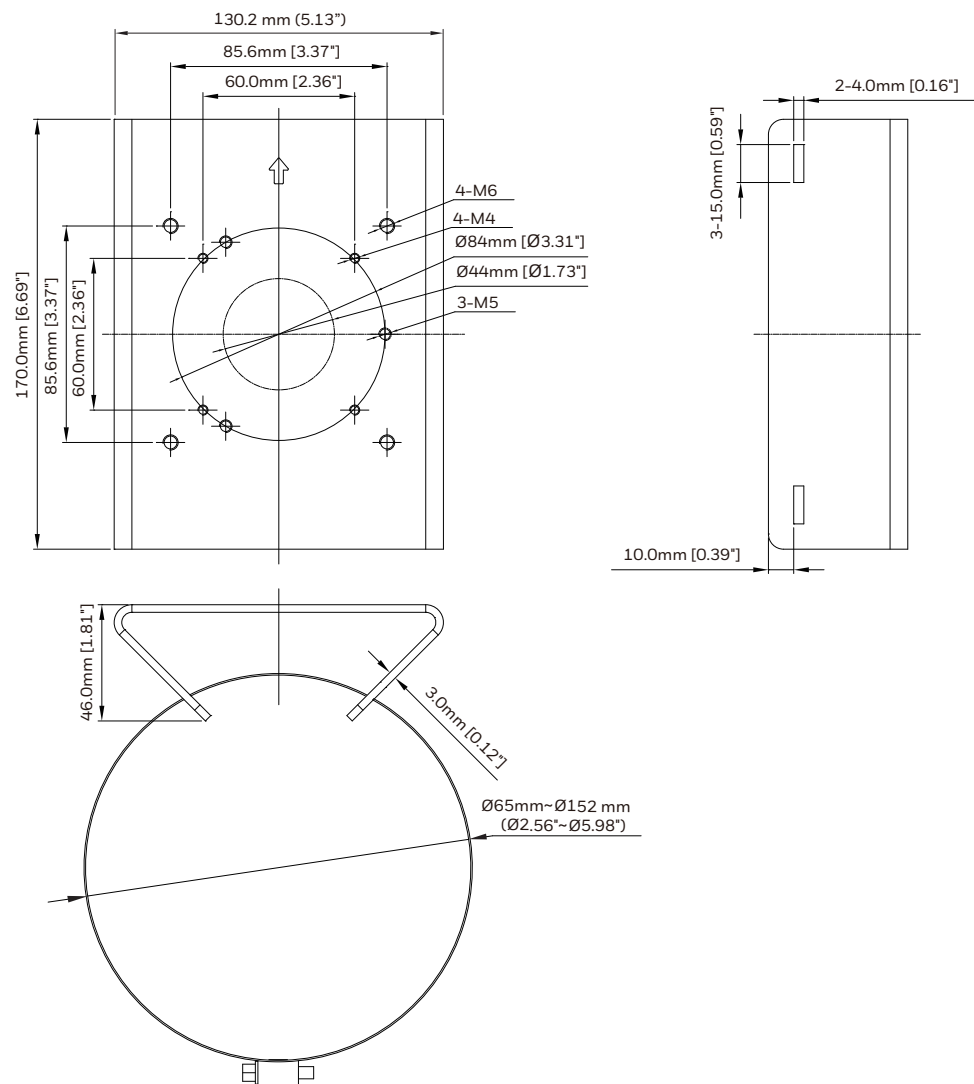

UCHWYTY I AKCESORIA

WYMIARY

HA35CNM01

HA60WLMB1

UCHWYTY I AKCESORIA

WYMIARY

HA35PLM01

HA35PCM04B

UCHWYTY I AKCESORIA

WYMIARY

HA35PMC02

HA35PMC03

UCHWYTY I AKCESORIA

WYMIARY

HA35CLM01

HA35CLM02