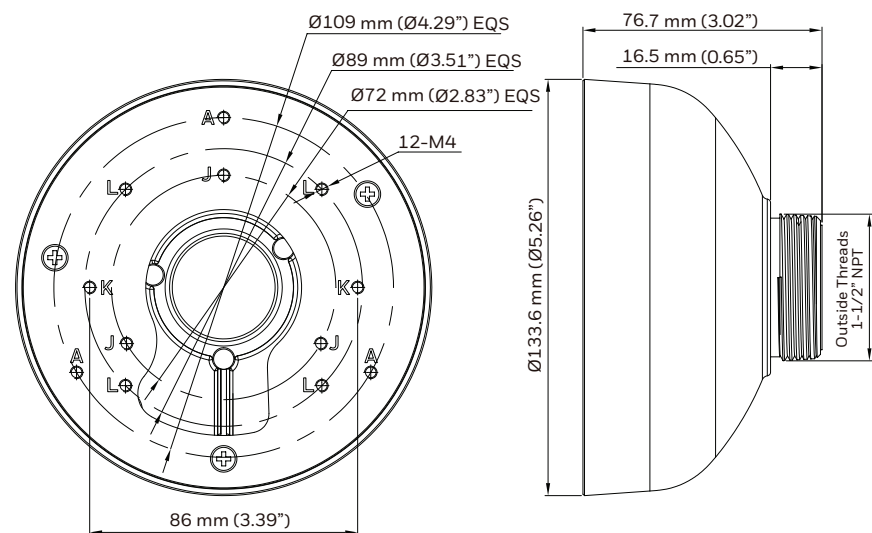

UCHWYTY I AKCESORIA

WYMIARY

HA35CNM01

HA60WLMB1

UCHWYTY I AKCESORIA

WYMIARY

HA35PLM01

HA35PCM04B