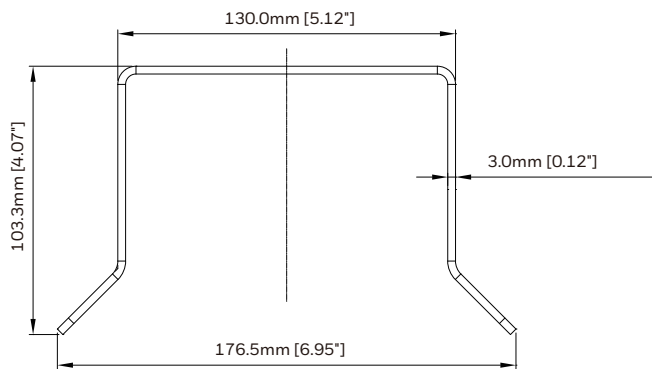

UCHWYTY I AKCESORIA

WYMIARY

HA35CNM01