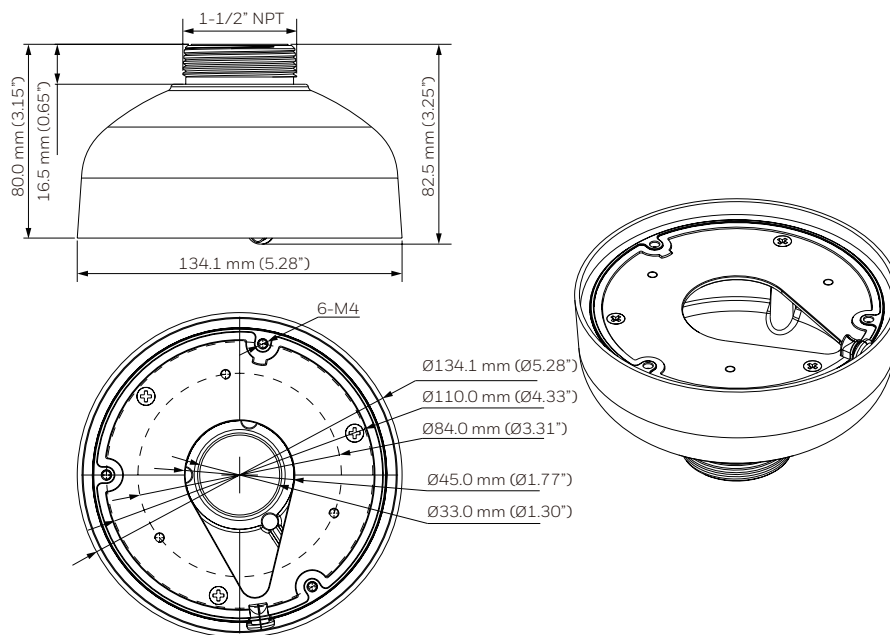

UCHWYTY I AKCESORIA

WYMIARY

HA35PMC02