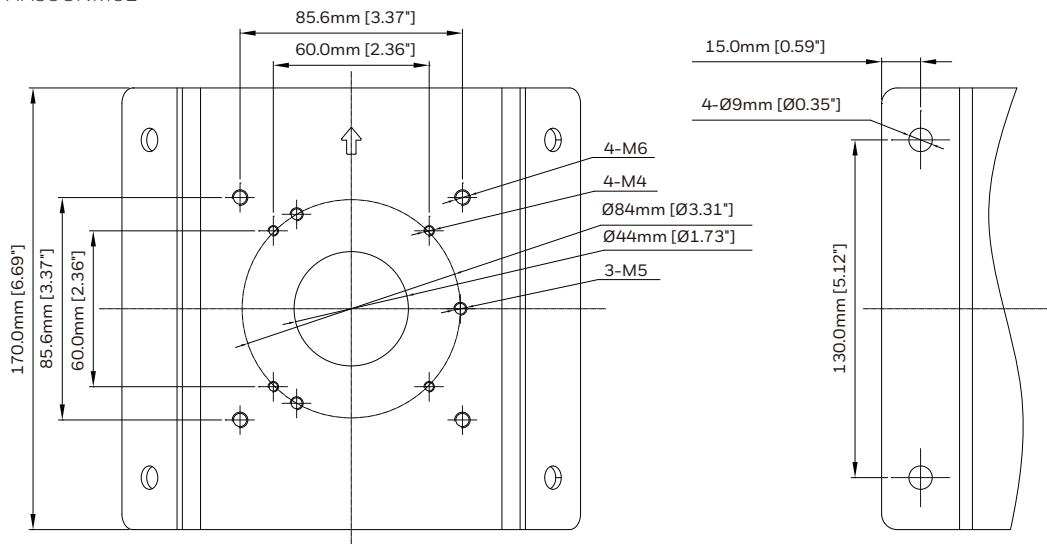

UCHWYTY I AKCESORIA

WYMIARY

HA35CNM01