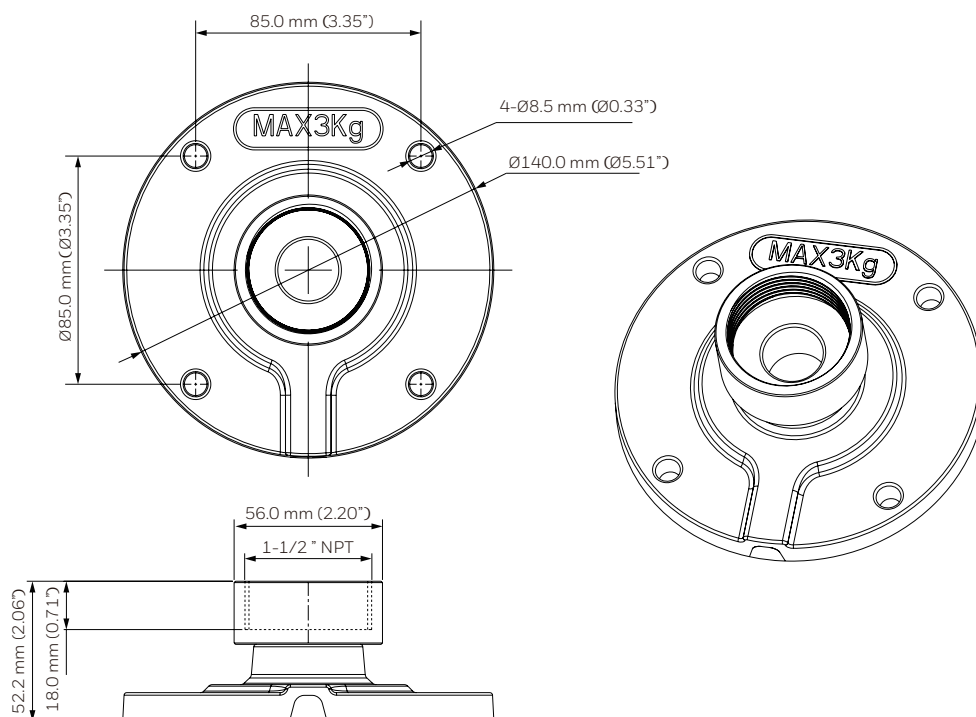

UCHWYTY I AKCESORIA

WYMIARY

HA35CNM01

HA60WLMB1

UCHWYTY I AKCESORIA

WYMIARY

HA35PLM01

HA35PCM04B

UCHWYTY I AKCESORIA

WYMIARY

HA35PMC02

HA35PMC03

UCHWYTY I AKCESORIA

WYMIARY

HA35CLM01

HA35CLM02

UCHWYTY I AKCESORIA

WYMIARY

HA354SC01

HA35JCBHDV

UCHWYTY I AKCESORIA

WYMIARY

HA35JCBHA1/HA35JCBHA1G

HA35JCBHDF