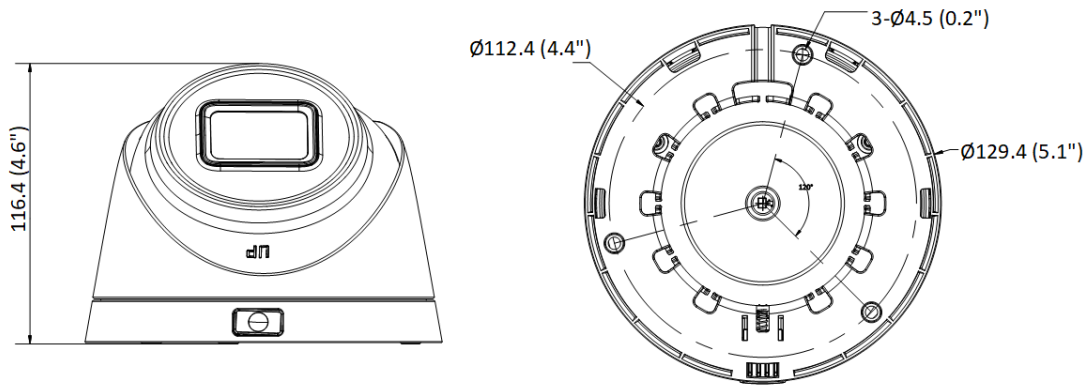

Inne

IP67 (IEC 60529-2013)

▪ **Dostępny model**

DS-2CD1H23G0-IZ (2.8 do 12 mm)

DS-2CD1H23G0-IZS (2.8 do 12 mm)

▪ **Wymiary**

Unit: mm (inch)

▪ **Akcesoria**