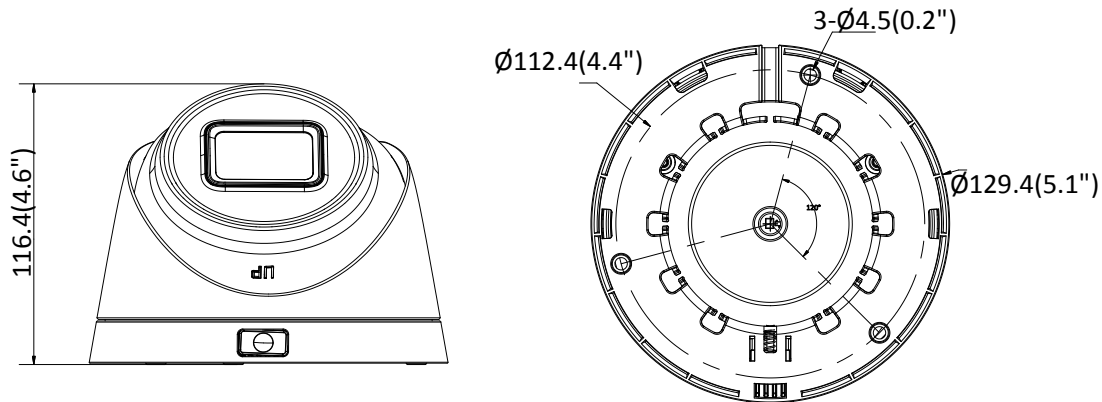

Wymiary

Akcesoria

Distributed by

HIKVISION®

Headquarters

No.555 Qianmo Road, Binjiang District,
Hangzhou 310051, China
T +86-571-8807-5998
overseasbusiness@hikvision.com

Hikvision USA
T +1-909-895-0400
sales.usa@hikvision.com

Hikvision Italy
T +39-0438-6902
info.it@hikvision.com

Hikvision Singapore
T +65-6684-4718
sg@hikvision.com

Hikvision Africa
T +27 (10) 0351172
sale.africa@hikvision.com

Hikvision Europe
T +31-23-55-42-770
info.eu@hikvision.com

Hikvision France
T +33(0)1-85-330-450
info.fr@hikvision.com

Hikvision Oceania
T +61-2-8599-4233
salesau@hikvision.com

Hikvision Hong Kong
T +852-2151-1761

Hikvision Middle East
T +971-4-8816086
salesme@hikvision.com

Hikvision Spain
T +34-91-737-16-55
info.es@hikvision.com

Hikvision Canada
T +1-909-895-0400
sales.usa@hikvision.com

Hikvision Russia
T +7-495-669-67-99
saleru@hikvision.com

Hikvision Poland
T +48-22-460-01-50
poland@hikvision.com

Hikvision Korea
T +82-31-731-8841
sales.korea@hikvision.com

Hikvision India
T +91-22-28469900
sales@pramahikvision.com

Hikvision UK
T +01628-902140
support.uk@hikvision.com

Hikvision Brazil
T +55 11 3318-0050
Latam.support@hikvision.com